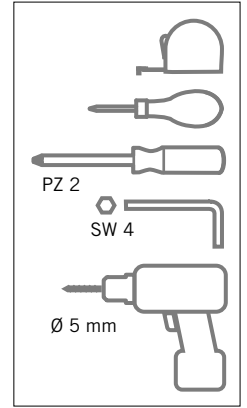

# VS TAL<sup>®</sup> Larder 500

**VAUTH  
SAGEL**

**1**

**A**

**2**

**B**

**3**

**4**

**C**

**5**

6

7

8

8

!

SW 4

**A**

**B**

**C**

A	X	Z
300	232	257
400	325	350
450	375	400
500	425	450

mm

VS TAL® Larder	E	F	G	H	I
1	64	96	2 x 96	256	384
2	64	128	4 x 96	512	640
3	64	112	7 x 96	768	896
4	64	96	10 x 96	1024	1152
5	64	128	12 x 96	1280	1408
6	64	96	14 x 96	1408	1536
7	64	96	16 x 96	1600	1728

mm